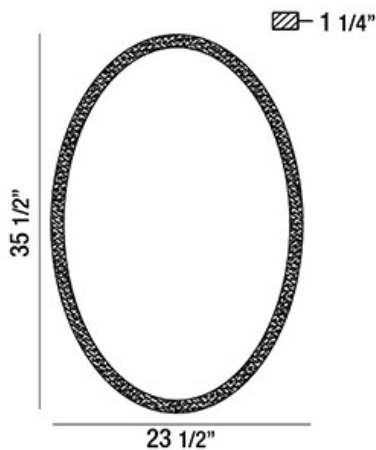

INFORMACIÓN DEL PROYECTO

Nombre del trabajo: Fecha: Categoría:

Comentarios: