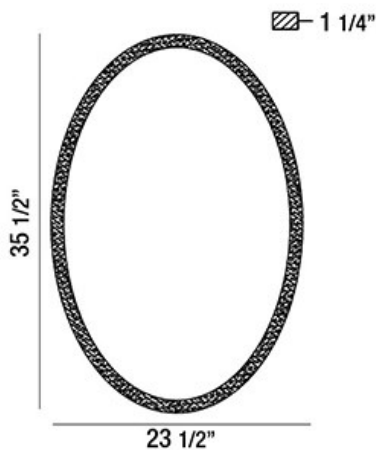

RENSEIGNEMENTS SUR LE PROJET

Nom du travail: Date: Catégorie:

Commentaires: