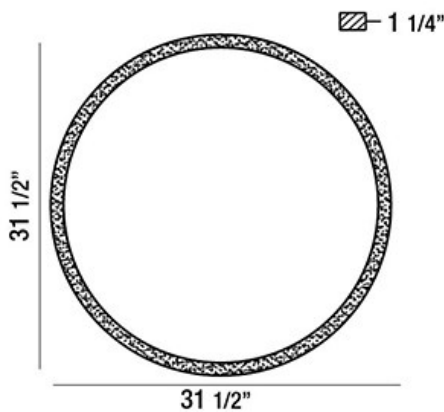

OPTIONS AVAILABLE

ARTÍCULO NO.	REFINEMENT	SOMBRA
29104-017