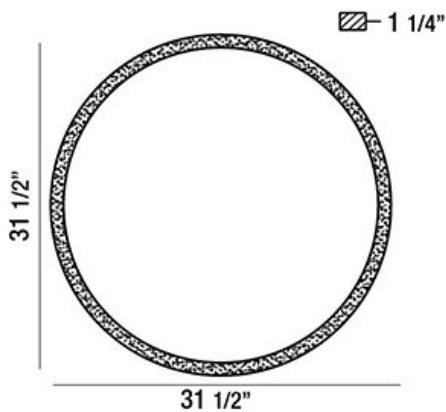

OPTIONS AVAILABLE

NUMÉRO D'ARTICLE	FINI	OMBRE
29104-017