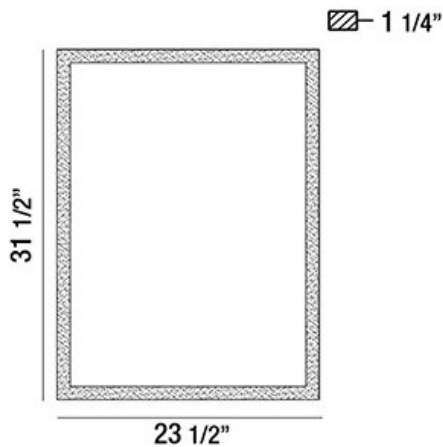

INFORMACIÓN DEL PROYECTO

Nombre del trabajo: Fecha: Categoría:

Comentarios: