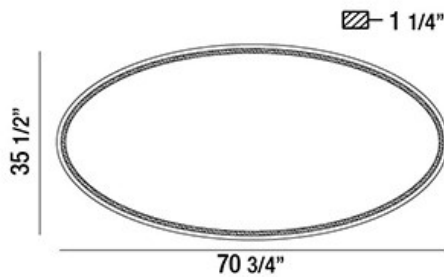

INFORMACIÓN DEL PROYECTO

Nombre del trabajo: Fecha: Categoría:

Comentarios: