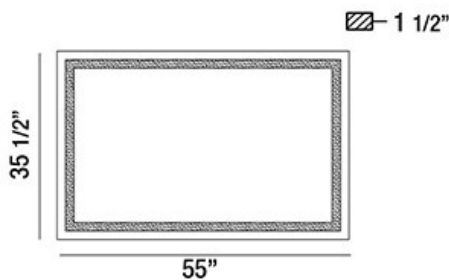

INFORMACIÓN DEL PROYECTO

Nombre del trabajo: Fecha: Categoría:

Comentarios: