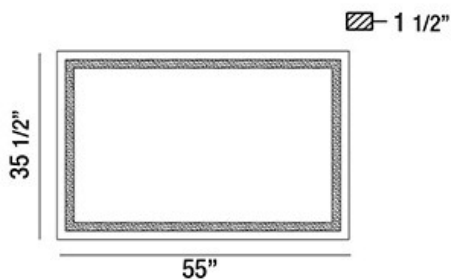

RENSEIGNEMENTS SUR LE PROJET

Nom du travail: Date: Catégorie:

Commentaires: