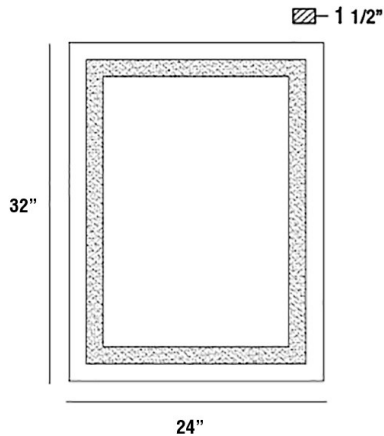

OPTIONS AVAILABLE

ARTÍCULO NO.	REFINEMENT	SOMBRA
29108-015