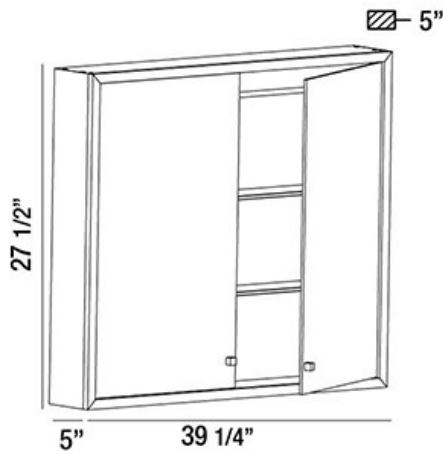

INFORMACIÓN DEL PROYECTO

Nombre del trabajo: Fecha: Categoría:

Comentarios: