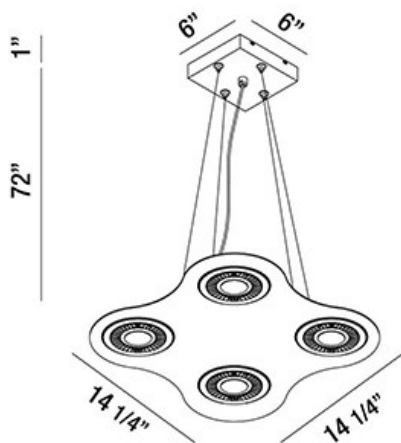

VISION, 14" PENDANT

DETALLES DE PRODUCTO

No.	:	29485-017
Color del producto	:	WHITE/BLACK
Material del producto	:	METAL
Material de sombra / acento	:	~
Longitud	:	14.25"
Anchura	:	14.25"
altura total	:	73"
Peso	:	4.1lbs

FUENTE DE LUZ DETALLES

Tipo de fuente de luz	:	INTEGRATED LED
Voltaje de entrada	:	120V
Voltaje de la bombilla	:	120V
Tipo de enchufe	:	LED
Vataje total	:	20W
Lúmenes iniciales	:	1800lm
Kelvin	:	3000K
CRI	:	80+
Regulable	:	Yes

OPTIONS AVAILABLE

ARTÍCULO NO.	REFINEMENT	SOMBRA
29485-017	WHITE/BLACK	

DETALLES TÉCNICOS

dirección de la luz	:	Down
Tipo de soporte colgante	:	AIRCRAFT CABLE
Longitud del soporte colgante	:	72"
Longitud del toldo / placa posterior	:	6"
Altura del toldo / placa trasera	:	1"
Ancho del toldo / placa posterior	:	6"
cabezal de lámpara ajustable	:	No
la posición	:	DRY