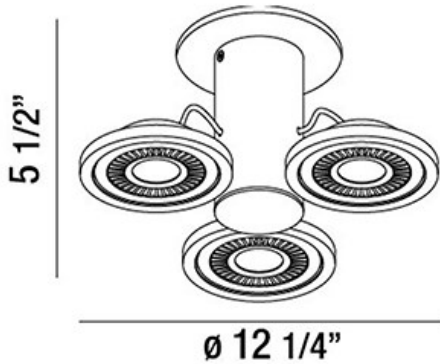

### DETALLES DE PRODUCTO

No.	:	29486-014
Color del producto	:	WHITE/BLACK
diámetro	:	12.25"
Altura	:	5.5"
Peso	:	4.6lbs

### FUENTE DE LUZ DETALLES

Tipo de fuente de luz	:	INTEGRATED LED
Voltaje de entrada	:	120V
Voltaje de la bombilla	:	120V
Tipo de enchufe	:	LED
Vataje total	:	15W
Lúmenes iniciales	:	1350lm
Kelvin	:	3000K
CRI	:	80
Regulable	:	Yes

### DETALLES TÉCNICOS

dirección de la luz	:	Down
cabezal de lámpara ajustable	:	No
la posición	:	DRY
aprobación	:	
Título 24	:	Yes
ángulo del haz	:	60
ajuste vertical	:	90
ajuste horizontal	:	360