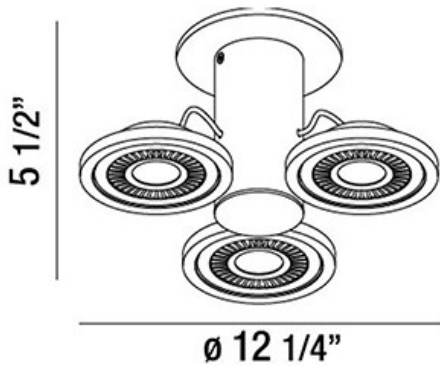

VISION, 3-LIGHT LED

DÉTAILS DU PRODUIT

Non.	:	29486-014
Couleur du produit	:	WHITE/BLACK
diamètre	:	12.25"
Taille	:	5.5"
Poids	:	4.6lbs

DÉTAILS DE LA SOURCE LUMINEUSE

Type de source lumineuse	:	INTEGRATED LED
Tension d'entrée	:	120V
Tension de l'ampoule	:	120V
Type de prise	:	LED
Puissance totale	:	15W
Lumens initiaux	:	1350lm
Kelvin	:	3000K
CRI	:	80
Dimmable	:	Yes

OPTIONS AVAILABLE

NUMÉRO D'ARTICLE	FINI	OMBRE
29486-014	WHITE/BLACK	

DÉTAILS TECHNIQUES

direction de la lumière	:	Down
tête de lampe réglable	:	No
la localisation	:	DRY
approbation	:	
Titre 24	:	Yes
angle de faisceau	:	60
réglage vertical	:	90
réglage horizontal	:	360