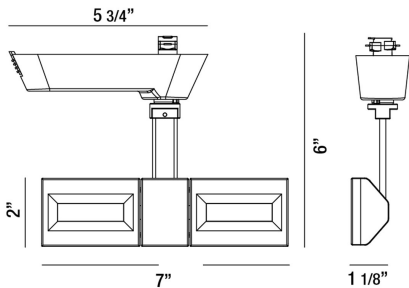

### DETALLES DE PRODUCTO

No.	:	29672-028
Color del producto	:	BLACK
Longitud	:	7"
Anchura	:	2"
Altura	:	6"
extensión	:	5.75"
Peso	:	0.4lbs

### DETALLES TÉCNICOS

dirección de la luz	:	Down
cabezal de lámpara ajustable	:	Yes
Clasificación del IP	:	20
la posición	:	DRY
aprobación	:	

Título 24	:	Yes
ángulo del haz	:	120
ajuste vertical	:	90
ajuste horizontal	:	340