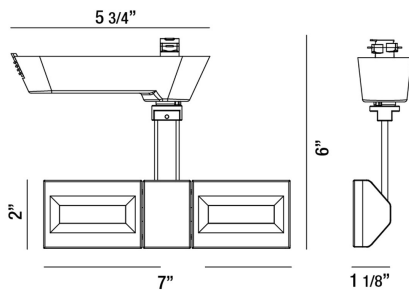

29672, 10W LED

DÉTAILS DU PRODUIT

Non.	:	29672-028
Couleur du produit	:	BLACK
Longueur	:	7"
Largeur	:	2"
Taille extension	:	5.75"
Poids	:	0.4lbs

DÉTAILS DE LA SOURCE LUMINEUSE

Type de source lumineuse	:	INTEGRATED LED
Tension de l'ampoule	:	120V
Type de prise	:	LED
Puissance totale	:	10W
Lumens initiaux	:	800lm
Kelvin	:	3000K
CRI	:	80
Dimmable	:	Yes

OPTIONS AVAILABLE

NUMÉRO D'ARTICLE	FINI	OMBRE
29672-011	WHITE	
29672-028	BLACK	

DÉTAILS TECHNIQUES

direction de la lumière	:	Down
tête de lampe réglable	:	Yes
Classement IP	:	20
la localisation	:	DRY
approbation	:	

Titre 24	:	Yes
angle de faisceau	:	120
réglage vertical	:	90
réglage horizontal	:	340

RENSEIGNEMENTS SUR LE PROJET

Nom du travail: Date: Type:

Commentaires: