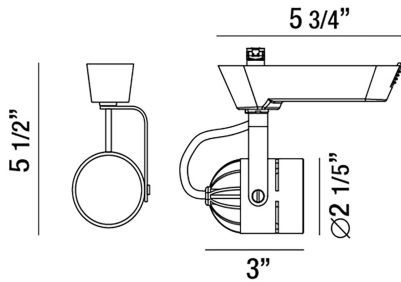

29674, 9W LED

DETALLES DE PRODUCTO

No.	:	29674-015
Color del producto	:	WHITE
Longitud	:	3"
Anchura	:	2.5"
Altura extensión	:	5.5"
Peso	:	0.5lbs

FUENTE DE LUZ DETALLES

Tipo de fuente de luz	:	INTEGRATED LED
Voltaje de la bombilla	:	120V
Tipo de enchufe	:	LED
Vataje total	:	9W
Lúmenes iniciales	:	700lm
Kelvin	:	3000K
CRI	:	80
Regulable	:	Yes

OPTIONS AVAILABLE

ARTÍCULO NO.	REFINEMENT	SOMBRA
29674-015	WHITE	
29674-022	BLACK	

DETALLES TÉCNICOS

dirección de la luz	:	Down
cabezal de lámpara ajustable	:	Yes
Clasificación del IP	:	20
la posición	:	DRY
aprobación	:	

Título 24	:	Yes
ángulo del haz	:	30
ajuste vertical	:	90
ajuste horizontal	:	350

INFORMACIÓN DEL PROYECTO

Nombre del trabajo: Fecha: Tipo:

Comentarios: