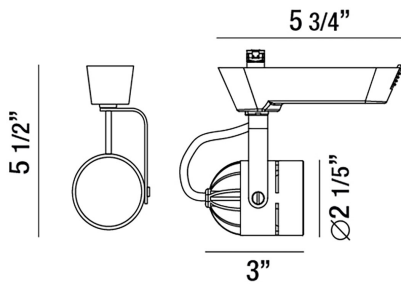

29674, 9W LED

DÉTAILS DU PRODUIT

Non.	:	29674-015
Couleur du produit	:	WHITE
Longueur	:	3"
Largeur	:	2.5"
Taille extension	:	5.5"
Poids	:	0.5lbs

DÉTAILS DE LA SOURCE LUMINEUSE

Type de source lumineuse	:	INTEGRATED LED
Tension de l'ampoule	:	120V
Type de prise	:	LED
Puissance totale	:	9W
Lumens initiaux	:	700lm
Kelvin	:	3000K
CRI	:	80
Dimmable	:	Yes

OPTIONS AVAILABLE

NUMÉRO D'ARTICLE	FINI	OMBRE
29674-015	WHITE	
29674-022	BLACK	

DÉTAILS TECHNIQUES

direction de la lumière	:	Down
tête de lampe réglable	:	Yes
Classement IP	:	20
la localisation	:	DRY
approbation	:	

Titre 24	:	Yes
angle de faisceau	:	30
réglage vertical	:	90
réglage horizontal	:	350

RENSEIGNEMENTS SUR LE PROJET

Nom du travail: Date: Type:

Commentaires: