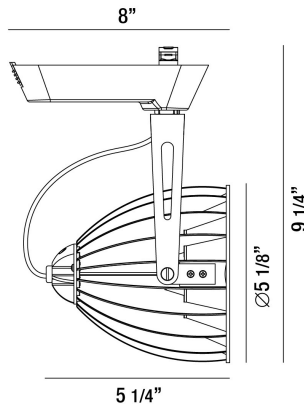

### DETALLES DE PRODUCTO

No.	:	29680-35-01
Color del producto	:	BLACK
Longitud	:	5.25"
diámetro	:	5.125"
Altura	:	9.25"
extensión	:	8"
Peso	:	0.7lbs

### DETALLES TÉCNICOS

dirección de la luz	:	Down
cabecal de lámpara ajustable	:	Yes
Clasificación del IP	:	20
la posición	:	DRY
aprobación	:	
Título 24	:	Yes
ángulo del haz	:	30
ajuste vertical	:	90
ajuste horizontal	:	340