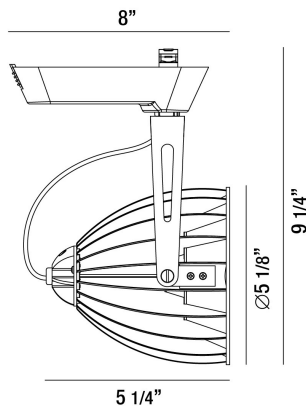

29680, 1-LIGHT 30W LED

DÉTAILS DU PRODUIT

Non.	:	29680-35-01
Couleur du produit	:	BLACK
Longueur	:	5.25"
diamètre	:	5.125"
Taille extension	:	8"
Poids	:	0.7lbs

DÉTAILS DE LA SOURCE LUMINEUSE

Type de source lumineuse	:	INTEGRATED LED
Tension d'entrée	:	120V
Tension de l'ampoule	:	120V
Type de prise	:	LED
Puissance totale	:	30W
Lumens initiaux	:	2400lm
Kelvin	:	3500K
CRI	:	80
Dimmable	:	Yes

OPTIONS AVAILABLE

NUMÉRO D'ARTICLE	FINI	OMBRE
29680-35-01	BLACK	
29680-35-02	WHITE	

DÉTAILS TECHNIQUES

direction de la lumière	:	Down
tête de lampe réglable	:	Yes
Classement IP	:	20
la localisation	:	DRY
approbation	:	
Titre 24	:	Yes
angle de faisceau	:	30
réglage vertical	:	90
réglage horizontal	:	340