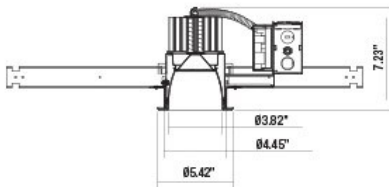

### DETALLES DE PRODUCTO

No.	:	29681-013
Color del producto	:	WHITE
Color de sombra / acento	:	WHITE
Longitud	:	11.3125"
Anchura	:	10.75"
Altura	:	7.25"
Peso	:	10.1lbs

### DETALLES TÉCNICOS

dirección de la luz	:	Down
cabezal de lámpara ajustable	:	No
la posición	:	DAMP
aprobación	:	
Título 24	:	Yes
ángulo del haz	:	40
diámetro del agujero cortado	:	4.75"