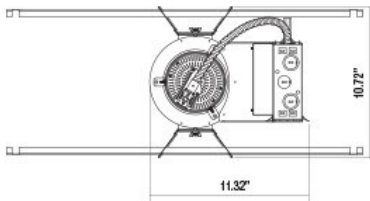

### DETALLES DE PRODUCTO

No.	:	29681-013
Color del producto	:	WHITE
Color de sombra / acento	:	WHITE
Longitud	:	11.3125"
Anchura	:	10.75"
Altura	:	7.25"
Peso	:	10.1lbs

### DETALLES TÉCNICOS

dirección de la luz	:	Down
cabezal de lámpara ajustable	:	No
la posición	:	DAMP
aprobación	:	
Título 24	:	Yes
ángulo del haz	:	40
diámetro del agujero cortado	:	4.75"