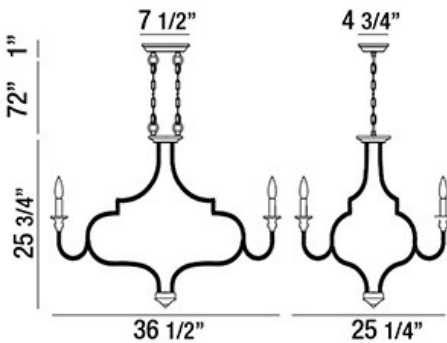

CORDA, 8-LIGHT CHANDELIER

DETALLES DE PRODUCTO

No.	:	30019-010
Color del producto	:	OIL RUBBED BRONZE
Longitud	:	36.5"
Anchura	:	25.25"
Altura	:	25.75"
altura total	:	98.75"
Peso	:	12.2lbs

FUENTE DE LUZ DETALLES

OPTIONS AVAILABLE

ARTÍCULO NO.	REFINEMENT	SOMBRA
30019-010	OIL RUBBED BRONZE	

DETALLES TÉCNICOS

dirección de la luz	:	Up and Down
Tipo de soporte colgante	:	CHAIN
Longitud del soporte colgante	:	72"
Longitud del toldo / placa posterior	:	7.5"
Altura del toldo / placa trasera	:	1"
Ancho del toldo / placa posterior	:	4.75"
cabezal de lámpara ajustable	:	No
la posición	:	DRY
aprobación	:	