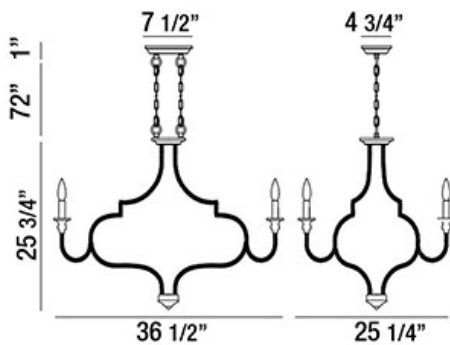

CORDA, 8-LIGHT CHANDELIER

DÉTAILS DU PRODUIT

Non.	:	30019-010
Couleur du produit	:	OIL RUBBED BRONZE
Longueur	:	36.5"
Largeur	:	25.25"
Taille	:	25.75"
hauteur totale	:	98.75"
Poids	:	12.2lbs

DÉTAILS DE LA SOURCE LUMINEUSE

OPTIONS AVAILABLE

NUMÉRO D'ARTICLE	FINI	OMBRE
30019-010	OIL RUBBED BRONZE	

DÉTAILS TECHNIQUES

direction de la lumière	:	Up and Down
Type de support suspendu	:	CHAIN
Longueur de support suspendu	:	72"
Canopée / Longueur Backplate	:	7.5"
Canopée / Hauteur Backplate	:	1"
Canopée / Largeur Backplate	:	4.75"
tête de lampe réglable	:	No
la localisation	:	DRY
approbation	:	