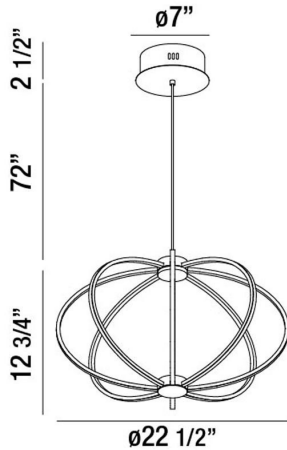

DETALLES DE PRODUCTO

| | | |
|-----------------------------|---|------------------|
| No. | : | 30035-010 |
| Color del producto | : | GOLD |
| Material del producto | : | ALUMINUM |
| Color de sombra / acento | : | FROSTED/GOLD |
| Material de sombra / acento | : | ACRYLIC/ALUMINUM |
| diámetro | : | 22.5" |
| Altura | : | 12.75" |
| altura total | : | 87.25" |
| Peso | : | 3.7lbs |

DETALLES TÉCNICOS

| | | |
|---|---|----------------|
| dirección de la luz | : | Down |
| Tipo de soporte colgante | : | AIRCRAFT CABLE |
| Longitud del soporte colgante | : | 72" |
| Altura del toldo / placa trasera | : | 2.5" |
| diámetro de la marquesina / placa trasera | : | 7" |
| cabezal de lámpara ajustable | : | No |
| la posición | : | DRY |
| aprobación | : | |