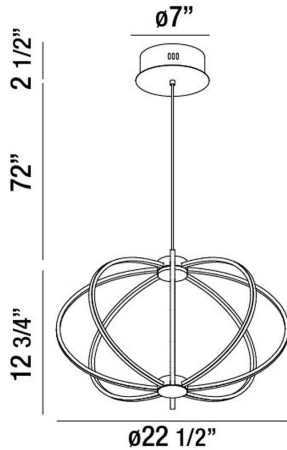

LEGGERO, 23" ROUND PENDANT

OPTIONS AVAILABLE

NUMÉRO D'ARTICLE	FINI	OMBRE
30035-010	GOLD	FROSTED/GOLD
30035-027	WHITE	FROSTED/WHITE
30035-034	BLACK	FROSTED/BLACK

DÉTAILS DU PRODUIT

Non.	:	30035-010
Couleur du produit	:	GOLD
Product Material	:	ALUMINUM
Matériau du produit	:	FROSTED/GOLD
Ombre / Couleur d'accent	:	ACRYLIC/ALUMINUM
diamètre	:	22.5"
Taille	:	12.75"
hauteur totale	:	87.25"
Poids	:	3.7lbs

DÉTAILS DE LA SOURCE LUMINEUSE

Type de source lumineuse	:	INTEGRATED LED
Tension d'entrée	:	120V
Tension de l'ampoule	:	120V
Type de prise	:	LED
Puissance totale	:	36W
Lumens fournis	:	2300lm
Kelvin	:	3000K
CRI	:	80+
Dimmable	:	Yes

DÉTAILS TECHNIQUES

direction de la lumière	:	Down
Type de support suspendu	:	AIRCRAFT CABLE
Longueur de support suspendu	:	72"
Canopée / Hauteur Backplate	:	2.5"
diamètre de l'auvent / plaque arrière	:	7"
tête de lampe réglable	:	No
la localisation	:	DRY
approbation	:	