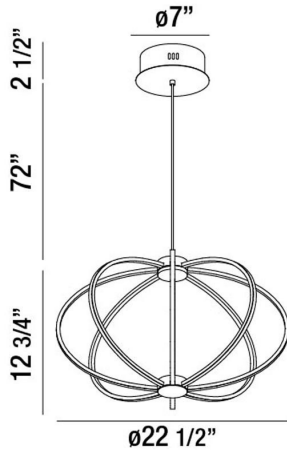

LEGGERO, 23" ROUND PENDANT

DETALLES DE PRODUCTO

No.	:	30035-027
Color del producto	:	WHITE
Material del producto	:	ALUMINUM
Color de sombra / acento	:	FROSTED/WHITE
Material de sombra / acento	:	ACRYLIC/ALUMINUM
diámetro	:	22.5"
Altura	:	12.75"
altura total	:	87.25"
Peso	:	3.7lbs

FUENTE DE LUZ DETALLES

Tipo de fuente de luz	:	INTEGRATED LED
Voltaje de entrada	:	120V
Voltaje de la bombilla	:	120V
Tipo de enchufe	:	LED
Vataje total	:	36W
Lúmenes entregados	:	2300lm
Kelvin	:	3000K
CRI	:	80+
Regulable	:	Yes

OPTIONS AVAILABLE

ARTÍCULO NO.	REFINEMENT	SOMBRA
30035-010	GOLD	FROSTED/GOLD
30035-027	WHITE	FROSTED/WHITE
30035-034	BLACK	FROSTED/BLACK

DETALLES TÉCNICOS

dirección de la luz	:	Down
Tipo de soporte colgante	:	AIRCRAFT CABLE
Longitud del soporte colgante	:	72"
Altura del toldo / placa trasera	:	2.5"
diámetro de la marquesina / placa trasera	:	7"
cabezal de lámpara ajustable	:	No
la posición	:	DRY
aprobación	:	