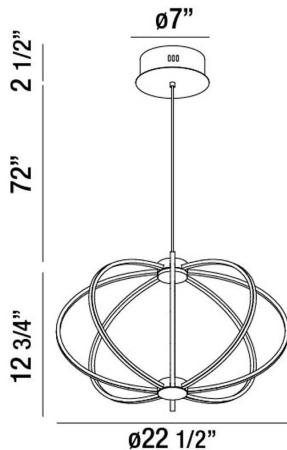

LEGGERO, 23" ROUND PENDANT

DÉTAILS DU PRODUIT

Non.	:	30035-027
Couleur du produit	:	WHITE
Product Material	:	ALUMINUM
Matériau du produit	:	FROSTED/WHITE
Ombre / Couleur d'accent	:	ACRYLIC/ALUMINUM
diamètre	:	22.5"
Taille	:	12.75"
hauteur totale	:	87.25"
Poids	:	3.7lbs

DÉTAILS DE LA SOURCE LUMINEUSE

Type de source lumineuse	:	INTEGRATED LED
Tension d'entrée	:	120V
Tension de l'ampoule	:	120V
Type de prise	:	LED
Puissance totale	:	36W
Lumens fournis	:	2300lm
Kelvin	:	3000K
CRI	:	80+
Dimmable	:	Yes

OPTIONS AVAILABLE

NUMÉRO D'ARTICLE	FINI	OMBRE
30035-010	GOLD	FROSTED/GOLD
30035-027	WHITE	FROSTED/WHITE
30035-034	BLACK	FROSTED/BLACK

DÉTAILS TECHNIQUES

direction de la lumière	:	Down
Type de support suspendu	:	AIRCRAFT CABLE
Longueur de support suspendu	:	72"
Canopée / Hauteur Backplate	:	2.5"
diamètre de l'auvent / plaque arrière	:	7"
tête de lampe réglable	:	No
la localisation	:	DRY
approbation	:	