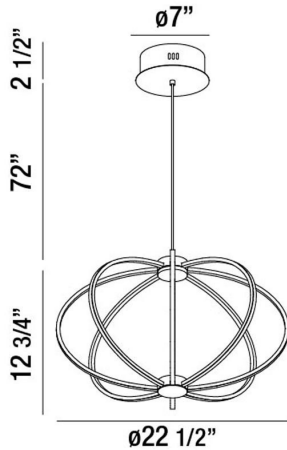

LEGGERO, 23" ROUND PENDANT

OPTIONS AVAILABLE

ARTÍCULO NO.	REFINEMENT	SOMBRA
30035-010	GOLD	FROSTED/GOLD
30035-027	WHITE	FROSTED/WHITE
30035-034	BLACK	FROSTED/BLACK

DETALLES DE PRODUCTO

No.	:	30035-034
Color del producto	:	BLACK
Material del producto	:	ALUMINUM
Color de sombra / acento	:	FROSTED/BLACK
Material de sombra / acento	:	ACRYLIC/ALUMINUM
diámetro	:	22.5"
Altura	:	12.75"
altura total	:	87.25"
Peso	:	3.7lbs

FUENTE DE LUZ DETALLES

Tipo de fuente de luz	:	INTEGRATED LED
Voltaje de entrada	:	120V
Voltaje de la bombilla	:	120V
Tipo de enchufe	:	LED
Vataje total	:	36W
Lúmenes entregados	:	2300lm
Kelvin	:	3000K
CRI	:	80+
Regulable	:	Yes

DETALLES TÉCNICOS

dirección de la luz	:	Down
Tipo de soporte colgante	:	AIRCRAFT CABLE
Longitud del soporte colgante	:	72"
Altura del toldo / placa trasera	:	2.5"
diámetro de la marquesina / placa trasera	:	7"
cabezal de lámpara ajustable	:	No
la posición	:	DRY
aprobación	:	