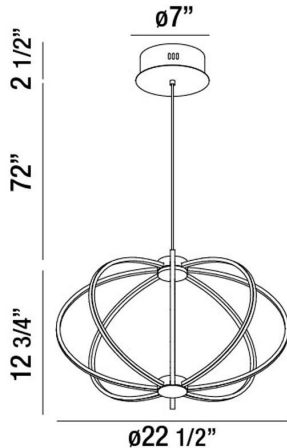

### DÉTAILS DU PRODUIT

Non.	:	30035-034
Couleur du produit	:	BLACK
Product Material	:	ALUMINUM
Matériau du produit	:	FROSTED/BLACK
Ombre / Couleur d'accent	:	ACRYLIC/ALUMINUM
diamètre	:	22.5"
Taille	:	12.75"
hauteur totale	:	87.25"
Poids	:	3.7lbs

### DÉTAILS DE LA SOURCE LUMINEUSE

Type de source lumineuse	:	INTEGRATED LED
Tension d'entrée	:	120V
Tension de l'ampoule	:	120V
Type de prise	:	LED
Puissance totale	:	36W
Lumens fournis	:	2300lm
Kelvin	:	3000K
CRI	:	80+
Dimmable	:	Yes

### DÉTAILS TECHNIQUES

direction de la lumière	:	Down
Type de support suspendu	:	AIRCRAFT CABLE
Longueur de support suspendu	:	72"
Canopée / Hauteur Backplate	:	2.5"
diamètre de l'auvent / plaque arrière	:	7"
tête de lampe réglable	:	No
la localisation	:	DRY
approbation	:	