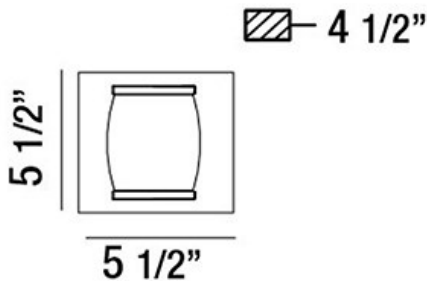

BARILE, WALL MOUNT

DETALLES DE PRODUCTO

No.	:	30043-015
Color del producto	:	CHROME
Material del producto	:	METAL
Color de sombra / acento	:	CLEAR
Material de sombra / acento	:	GLASS
Anchura	:	5.5"
Altura	:	5.5"
extensión	:	4.5"
Peso	:	2.4lbs

OPTIONS AVAILABLE

ARTÍCULO NO.	REFINEMENT	SOMBRA
30043-015	CHROME	CLEAR

DETALLES TÉCNICOS

dirección de la luz	:	Up and Down
cabezal de lámpara ajustable	:	No
montaje	:	Up or Down
la posición	:	DAMP
aprobación	:	