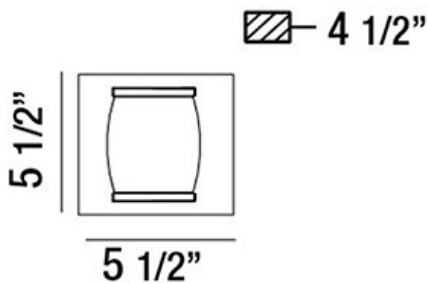

BARILE, WALL MOUNT

OPTIONS AVAILABLE

NUMÉRO D'ARTICLE	FINI	OMBRE
30043-015	CHROME	CLEAR

DÉTAILS DU PRODUIT

Non.	:	30043-015
Couleur du produit	:	CHROME
Product Material	:	METAL
Matériau du produit	:	CLEAR
Ombre / Couleur d'accent	:	GLASS
Largeur	:	5.5"
Taille	:	5.5"
extension	:	4.5"
Poids	:	2.4lbs

DÉTAILS TECHNIQUES

direction de la lumière	:	Up and Down
tête de lampe réglable	:	No
montage	:	Up or Down
la localisation	:	DAMP
approbation	:	

RENSEIGNEMENTS SUR LE PROJET

 Nom du travail: Date: Catégorie: