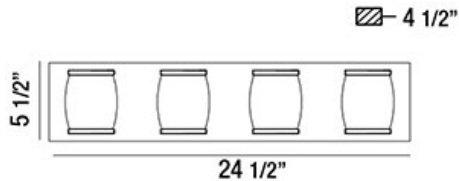

BARILE, 25" VANITY LIGHT

DÉTAILS DU PRODUIT

Non.	:	30045-019
Couleur du produit	:	CHROME
Product Material	:	METAL
Matériau du produit	:	CLEAR
Ombre / Couleur d'accent	:	GLASS
Largeur	:	24.5"
Taille	:	5.5"
extension	:	4.5"
Poids	:	10.5lbs

OPTIONS AVAILABLE

NUMÉRO D'ARTICLE	FINI	OMBRE
30045-019	CHROME	CLEAR

DÉTAILS TECHNIQUES

direction de la lumière	:	Up and Down
Canopée / Longueur Backplate	:	23.5"
Canopée / Hauteur Backplate	:	0.813"
Canopée / Largeur Backplate	:	4.5"
tête de lampe réglable	:	No
la localisation	:	DAMP
approbation	:	