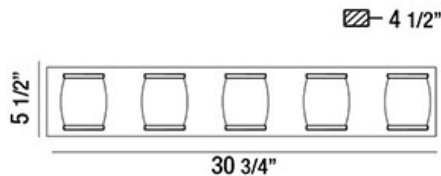

BARILE, 31" VANITY LIGHT

DETALLES DE PRODUCTO

No.	:	30046-016
Color del producto	:	CHROME
Material del producto	:	METAL
Color de sombra / acento	:	CLEAR
Material de sombra / acento	:	GLASS
Anchura	:	30.75"
Altura	:	5.5"
extensión	:	4.5"
Peso	:	12.9lbs

OPTIONS AVAILABLE

ARTÍCULO NO.	REFINEMENT	SOMBRA
30046-016	CHROME	CLEAR

DETALLES TÉCNICOS

dirección de la luz	:	Up and Down
Longitud del toldo / placa posterior	:	29.875"
Altura del toldo / placa trasera	:	0.813"
Ancho del toldo / placa posterior	:	4.5"
cabezal de lámpara ajustable	:	No
la posición	:	DAMP
aprobación	:	