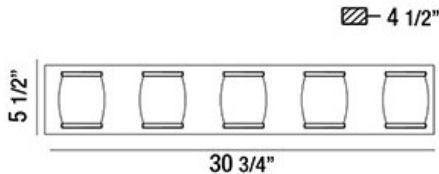

BARILE, 31" VANITY LIGHT

DÉTAILS DU PRODUIT

Non.	:	30046-016
Couleur du produit	:	CHROME
Product Material	:	METAL
Matériau du produit	:	CLEAR
Ombre / Couleur d'accent	:	GLASS
Largeur	:	30.75"
Taille	:	5.5"
extension	:	4.5"
Poids	:	12.9lbs

OPTIONS AVAILABLE

NUMÉRO D'ARTICLE	FINI	OMBRE
30046-016	CHROME	CLEAR

DÉTAILS TECHNIQUES

direction de la lumière	:	Up and Down
Canopée / Longueur Backplate	:	29.875"
Canopée / Hauteur Backplate	:	0.813"
Canopée / Largeur Backplate	:	4.5"
tête de lampe réglable	:	No
la localisation	:	DAMP
approbation	:	