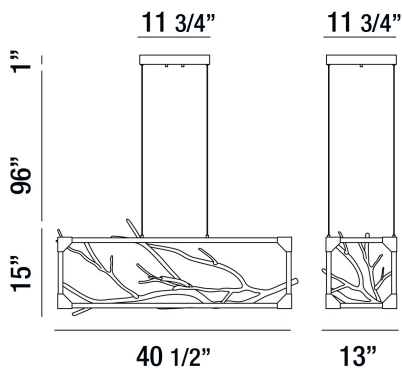

ALDO, 41" LINEAR CHANDELIER

DETALLES DE PRODUCTO

No.	:	30078-017
Color del producto	:	ANTIQUÉ SILVER
Material del producto	:	METAL
Color de sombra / acento	:	WOOD
Material de sombra / acento	:	NATURAL BRANCH
Longitud	:	40.5"
Anchura	:	13"
Altura	:	15"
altura total	:	112"
Peso	:	14.9lbs

OPTIONS AVAILABLE

ARTÍCULO NO.	REFINEMENT	SOMBRA
30078-017	ANTIQUÉ SILVER	WOOD

DETALLES TÉCNICOS

dirección de la luz	:	Down
Tipo de soporte colgante	:	AIRCRAFT CABLE
Longitud del soporte colgante	:	96"
Longitud del toldo / placa posterior	:	11.75"
Altura del toldo / placa trasera	:	1"
Ancho del toldo / placa posterior	:	11.75"
cabezal de lámpara ajustable	:	No
la posición	:	DRY
aprobación	:	