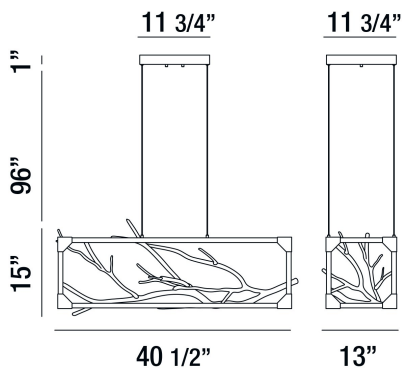

ALDO, 41" LINEAR CHANDELIER

DÉTAILS DU PRODUIT

Non.	:	30078-017
Couleur du produit	:	ANTIQUÉ SILVER
Product Material	:	MÉTAL
Matériau du produit	:	WOOD
Ombre / Couleur d'accent	:	NATURAL BRANCH
Longueur	:	40.5"
Largeur	:	13"
Taille	:	15"
hauteur totale	:	112"
Poids	:	14.9lbs

DÉTAILS DE LA SOURCE LUMINEUSE

Type de source lumineuse	:	INTEGRATED LED
Tension d'entrée	:	120V
Tension de l'ampoule	:	120V
Type de prise	:	LED
Puissance totale	:	72W
Lumen total	:	6700lm
Kelvin	:	3000K
CRI	:	80+
Dimmable	:	Yes

OPTIONS AVAILABLE

NUMÉRO D'ARTICLE	FINI	OMBRE
30078-017	ANTIQUÉ SILVER	WOOD

DÉTAILS TECHNIQUES

direction de la lumière	:	Down
Type de support suspendu	:	AIRCRAFT CABLE
Longueur de support suspendu	:	96"
Canopée / Longueur Backplate	:	11.75"
Canopée / Hauteur Backplate	:	1"
Canopée / Largeur Backplate	:	11.75"
tête de lampe réglable	:	No
la localisation	:	DRY
approbation	:	