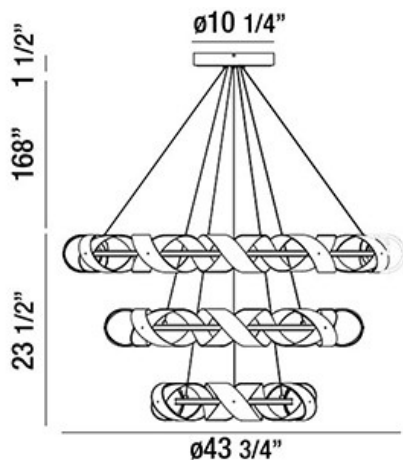

BANDERIA, 44" ROUND CHANDELIER

DETALLES DE PRODUCTO

No.	:	30082-014
Color del producto	:	BRONZE
Material del producto	:	METAL
Color de sombra / acento	:	BRONZE/GOLD
Material de sombra / acento	:	METAL RIBBONS
diámetro	:	43.75"
Altura	:	23.5"
altura total	:	193"
Peso	:	27lbs

FUENTE DE LUZ DETALLES

Tipo de fuente de luz	:	INTEGRATED LED
Voltaje de entrada	:	120V
Voltaje de la bombilla	:	120V
Tipo de enchufe	:	LED
Vataje total	:	120W
Lumen total	:	11000lm
Kelvin	:	3000K
CRI	:	80+
Regulable	:	Yes

OPTIONS AVAILABLE

ARTÍCULO NO.	REFINEMENT	SOMBRA
30082-014	BRONZE	BRONZE/GOLD

DETALLES TÉCNICOS

dirección de la luz	:	Down
Tipo de soporte colgante	:	AIRCRAFT CABLE
Longitud del soporte colgante	:	168"
Altura del toldo / placa trasera	:	1.5"
diámetro de la marquesina / placa trasera	:	10.25"
cabezal de lámpara ajustable	:	No
la posición	:	DRY
aprobación	:	