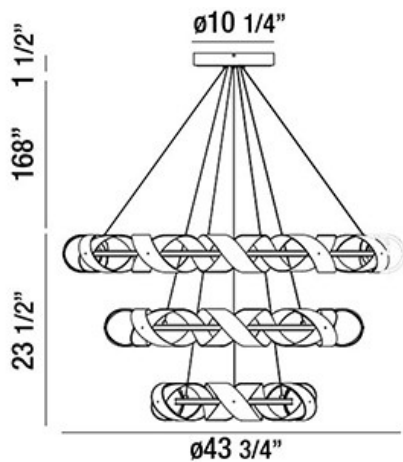

## BANDERIA, 44" ROUND CHANDELIER

### DÉTAILS DU PRODUIT

Non.	:	30082-014
Couleur du produit	:	BRONZE
Product Material	:	METAL
Matériau du produit	:	BRONZE/GOLD
Ombre / Couleur d'accent	:	METAL RIBBONS
diamètre	:	43.75"
Taille	:	23.5"
hauteur totale	:	193"
Poids	:	27lbs

### DÉTAILS DE LA SOURCE LUMINEUSE

Type de source lumineuse	:	INTEGRATED LED
Tension d'entrée	:	120V
Tension de l'ampoule	:	120V
Type de prise	:	LED
Puissance totale	:	120W
Lumen total	:	11000lm
Kelvin	:	3000K
CRI	:	80+
Dimmable	:	Yes

### DÉTAILS TECHNIQUES

direction de la lumière	:	Down
Type de support suspendu	:	AIRCRAFT CABLE
Longueur de support suspendu	:	168"
Canopée / Hauteur Backplate	:	1.5"
diamètre de l'auvent / plaque arrière	:	10.25"
tête de lampe réglable	:	No
la localisation	:	DRY
approbation	:	