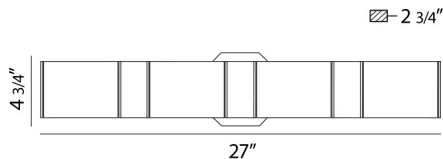

DETALLES TÉCNICOS

dirección de la luz	:	Down
cabezal de lámpara ajustable	:	No
la posición	:	DAMP
aprobación	:	

INFORMACIÓN DEL PROYECTO

Nombre del trabajo: Fecha: Categoría:

Comentarios: