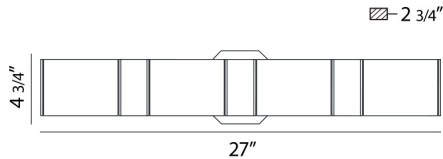

DAKOTA, 27" VANITY LIGHT

DÉTAILS DU PRODUIT

Non.	:	30091-023
Couleur du produit	:	SATIN NICKEL
Product Material	:	METAL
Matériau du produit	:	WHITE
Ombre / Couleur d'accent	:	GLASS
Largeur	:	27"
Taille	:	4.75"
extension	:	2.75"
Poids	:	3.2lbs

OPTIONS AVAILABLE

NUMÉRO D'ARTICLE	FINI	OMBRE
30091-023	SATIN NICKEL	WHITE

DÉTAILS TECHNIQUES

direction de la lumière	:	Down
tête de lampe réglable	:	No
la localisation	:	DAMP
approbation	:	

RENSEIGNEMENTS SUR LE PROJET