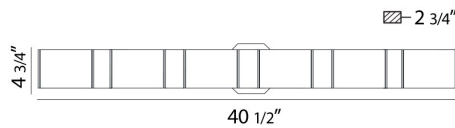

INFORMACIÓN DEL PROYECTO

Nombre del trabajo: Fecha: Categoría:

Comentarios: