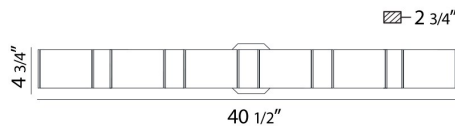

DAKOTA, 41" VANITY LIGHT

OPTIONS AVAILABLE

NUMÉRO D'ARTICLE	FINI	OMBRE
30093-010	CHROME	WHITE

DÉTAILS DU PRODUIT

Non.	:	30093-010
Couleur du produit	:	CHROME
Product Material	:	METAL
Matériau du produit	:	WHITE
Ombre / Couleur d'accent	:	GLASS
Largeur	:	40.5"
Taille	:	4.75"
extension	:	2.75"
Poids	:	5lbs

DÉTAILS TECHNIQUES

direction de la lumière	:	Down
tête de lampe réglable	:	No
la localisation	:	DAMP
approbation	:	

RENSEIGNEMENTS SUR LE PROJET

 Nom du travail: Date: Catégorie:

 Commentaires: