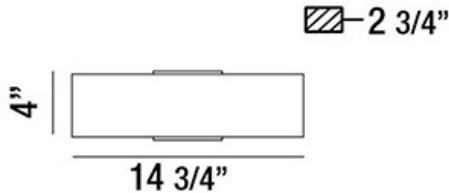

### DETALLES DE PRODUCTO

No.	:	30143-012
Color del producto	:	ALUMINUM
Material del producto	:	METAL
Anchura	:	14.75"
Altura	:	4"
extensión	:	2.75"
Peso	:	2.8lbs

### DETALLES TÉCNICOS

dirección de la luz	:	Up and Down
Longitud del toldo / placa posterior	:	13.5"
Altura del toldo / placa trasera	:	2.5"
Ancho del toldo / placa posterior	:	1.25"
cabezal de lámpara ajustable	:	No
montaje	:	Up or Down
la posición	:	DAMP
aprobación	:	