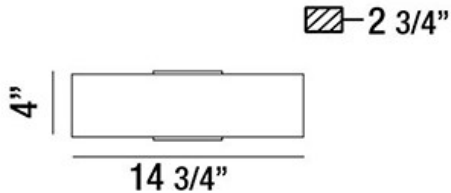

EXPO, WALL MOUNT

DÉTAILS DU PRODUIT

Non.	:	30143-012
Couleur du produit	:	ALUMINUM
Product Material	:	METAL
Largeur	:	14.75"
Taille	:	4"
extension	:	2.75"
Poids	:	2.8lbs

DÉTAILS DE LA SOURCE LUMINEUSE

Type de source lumineuse	:	INTEGRATED LED
Tension d'entrée	:	120V
Tension de l'ampoule	:	120V
Puissance totale	:	6W
Lumens fournis	:	300lm
Kelvin	:	3000K
CRI	:	80+
Dimmable	:	Yes

OPTIONS AVAILABLE

NUMÉRO D'ARTICLE	FINI	OMBRE
30143-012	ALUMINUM	

DÉTAILS TECHNIQUES

direction de la lumière	:	Up and Down
Canopée / Longueur Backplate	:	13.5"
Canopée / Hauteur Backplate	:	2.5"
Canopée / Largeur Backplate	:	1.25"
tête de lampe réglable	:	No
montage	:	Up or Down
la localisation	:	DAMP
approbation	:	