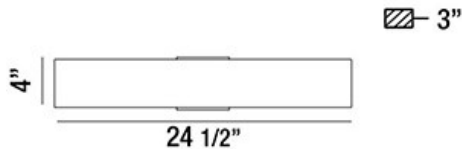

EXPO, WALL MOUNT

DETALLES DE PRODUCTO

No.	:	30144-019
Color del producto	:	ALUMINUM
Material del producto	:	METAL
Anchura	:	24.5"
Altura	:	4"
extensión	:	2.88"
Peso	:	4lbs

FUENTE DE LUZ DETALLES

Tipo de fuente de luz	:	INTEGRATED LED
Voltaje de entrada	:	120V
Voltaje de la bombilla	:	120V
Vataje total	:	12W
Lúmenes entregados	:	580lm
Kelvin	:	3000K
CRI	:	80+
Regulable	:	Yes

OPTIONS AVAILABLE

ARTÍCULO NO.	REFINEMENT	SOMBRA
30144-019	ALUMINUM	

DETALLES TÉCNICOS

dirección de la luz	:	Up and Down
Longitud del toldo / placa posterior	:	23.25"
Altura del toldo / placa trasera	:	2.75"
Ancho del toldo / placa posterior	:	1.25"
cabezal de lámpara ajustable	:	No
montaje	:	Up or Down
la posición	:	DAMP
aprobación	:	