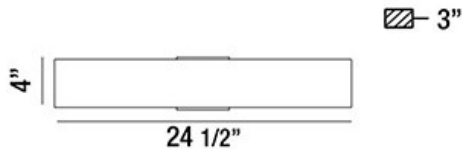

EXPO, WALL MOUNT

DÉTAILS DU PRODUIT

Non.	:	30144-019
Couleur du produit	:	ALUMINUM
Product Material	:	METAL
Largeur	:	24.5"
Taille	:	4"
extension	:	2.88"
Poids	:	4lbs

DÉTAILS DE LA SOURCE LUMINEUSE

Type de source lumineuse	:	INTEGRATED LED
Tension d'entrée	:	120V
Tension de l'ampoule	:	120V
Puissance totale	:	12W
Lumens fournis	:	580lm
Kelvin	:	3000K
CRI	:	80+
Dimmable	:	Yes

OPTIONS AVAILABLE

NUMÉRO D'ARTICLE	FINI	OMBRE
30144-019	ALUMINUM	

DÉTAILS TECHNIQUES

direction de la lumière	:	Up and Down
Canopée / Longueur Backplate	:	23.25"
Canopée / Hauteur Backplate	:	2.75"
Canopée / Largeur Backplate	:	1.25"
tête de lampe réglable	:	No
montage	:	Up or Down
la localisation	:	DAMP
approbation	:	