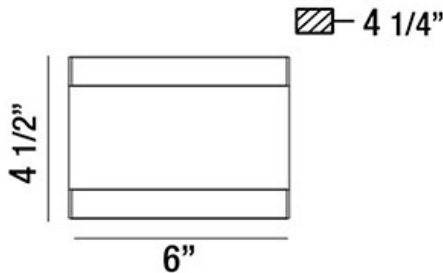

MEDIA, WALL MOUNT

DETALLES DE PRODUCTO

No.	:	30147-010
Color del producto	:	CHROME
Material del producto	:	METAL
Color de sombra / acento	:	WHITE
Material de sombra / acento	:	ACRYLIC
Anchura	:	6"
Altura	:	4.5"
extensión	:	4"
Peso	:	2.4lbs

OPTIONS AVAILABLE

ARTÍCULO NO.	REFINEMENT	SOMBRA
30147-010	CHROME	WHITE

DETALLES TÉCNICOS

Longitud del toldo / placa posterior	:	4.5"
Altura del toldo / placa trasera	:	0.25"
Ancho del toldo / placa posterior	:	4.5"
cabezal de lámpara ajustable	:	No
montaje	:	Up or Down
la posición	:	DRY
aprobación	:	