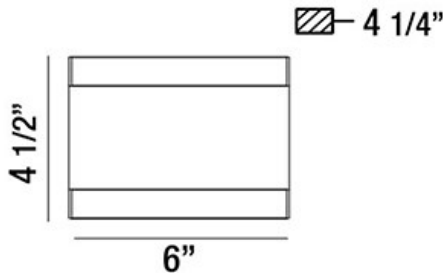

### DÉTAILS DU PRODUIT

Non.	:	30147-010
Couleur du produit	:	CHROME
Product Material	:	METAL
Matériau du produit	:	WHITE
Ombre / Couleur d'accent	:	ACRYLIC
Largeur	:	6"
Taille	:	4.5"
extension	:	4"
Poids	:	2.4lbs

### DÉTAILS TECHNIQUES

Canopée / Longueur Backplate	:	4.5"
Canopée / Hauteur Backplate	:	0.25"
Canopée / Largeur Backplate	:	4.5"
tête de lampe réglable	:	No
montage	:	Up or Down
la localisation	:	DRY
approbation	:	