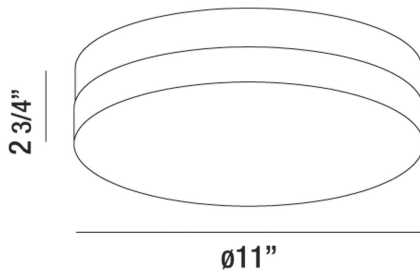

KOSS, 11" CEILING MOUNT

DETALLES DE PRODUCTO

No.	:	30152-014
Color del producto	:	CHROME
Color de sombra / acento	:	OPAL WHITE GLASS
diámetro	:	11"
Altura	:	2.75"
Peso	:	2.6lbs

FUENTE DE LUZ DETALLES

Tipo de fuente de luz	:	INTEGRATED LED
Voltaje de entrada	:	120V
Voltaje de la bombilla	:	120V
Vataje total	:	18W
Lumen total	:	1600lm
Kelvin	:	3000K
CRI	:	80
Regulable	:	Yes

OPTIONS AVAILABLE

ARTÍCULO NO.	REFINEMENT	SOMBRA
30152-014	CHROME	OPAL WHITE GLASS

DETALLES TÉCNICOS

cabezal de lámpara ajustable	:	No
la posición	:	DRY
aprobación	:	

INFORMACIÓN DEL PROYECTO

Nombre del trabajo: Fecha: Categoría: