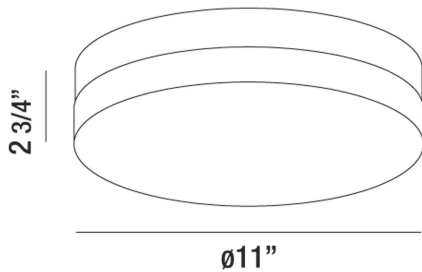

KOSS, 11" CEILING MOUNT

DÉTAILS DU PRODUIT

Non.	:	30152-014
Couleur du produit	:	CHROME
Matériau du produit	:	OPAL WHITE GLASS
diamètre	:	11"
Taille	:	2.75"
Poids	:	2.6lbs

DÉTAILS DE LA SOURCE LUMINEUSE

Type de source lumineuse	:	INTEGRATED LED
Tension d'entrée	:	120V
Tension de l'ampoule	:	120V
Puissance totale	:	18W
Lumen total	:	1600lm
Kelvin	:	3000K
CRI	:	80
Dimmable	:	Yes

OPTIONS AVAILABLE

NUMÉRO D'ARTICLE	FINI	OMBRE
30152-014	CHROME	OPAL WHITE GLASS

DÉTAILS TECHNIQUES

tête de lampe réglable	:	No
la localisation	:	DRY
approbation	:	

RENSEIGNEMENTS SUR LE PROJET

Nom du travail: Date: Catégorie: