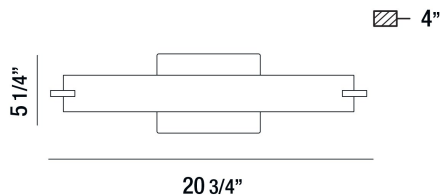

ZUMA, WALL MOUNT

DETALLES DE PRODUCTO

No.	:	30179-011
Color del producto	:	CHROME
Material del producto	:	METAL
Color de sombra / acento	:	FROSTED
Material de sombra / acento	:	GLASS
Anchura	:	20.75"
Altura	:	5.25"
extensión	:	4"
Peso	:	2.9lbs

OPTIONS AVAILABLE

ARTÍCULO NO.	REFINEMENT	SOMBRA
30179-011	CHROME	FROSTED
30179-028	SATIN NICKEL	FROSTED

DETALLES TÉCNICOS

dirección de la luz	:	Up and Down
Longitud del toldo / placa posterior	:	4.34"
Altura del toldo / placa trasera	:	1.375"
Ancho del toldo / placa posterior	:	4.34"
cabezal de lámpara ajustable	:	No
montaje	:	Up or Down
la posición	:	DRY
aprobación	:	